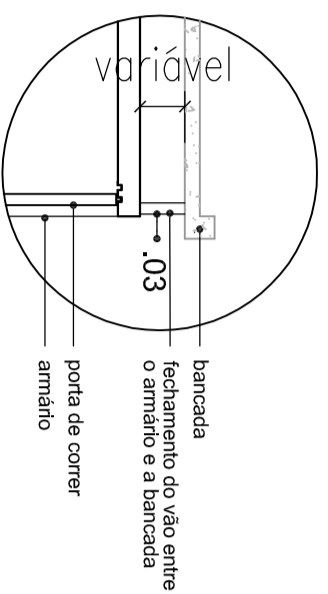

REFEITÓRIO - BALÇÃO - PLANTA BAIXA
ESCALA 1:20

CORTE ESQUEMÁTICO
ESCALA 1:25

Fechamento do vão entre a bancada e o armário. O sistema de fechamento é laminado melâmico branco medif-olure no local após instalação do armário. Sistema p/porta de correr HETTICH modelo SLIDE LINE 56 p/ 2 portas.

DETALHE 02 - Fechamento armário inferior
ESCALA 1:10

REFEITÓRIO - BALÇÃO - VISTA EXTERNA
ESCALA 1:20

REFEITÓRIO - BALÇÃO - VISTA INTERNA
ESCALA 1:20

DISCIPLINA: MOBILIÁRIO - 1.2 CONJUNTO DE ARMÁRIOS - 12-21
SPECIALIDADE: REFEITÓRIO
CONTEÚDO: PLANTA BAIXA, VISTAS, CORTE E DETALHE
DESENHO: HADALMILETICIA/JANNAINA
DATA: 03/07/2015
ESCALA: INDICADA