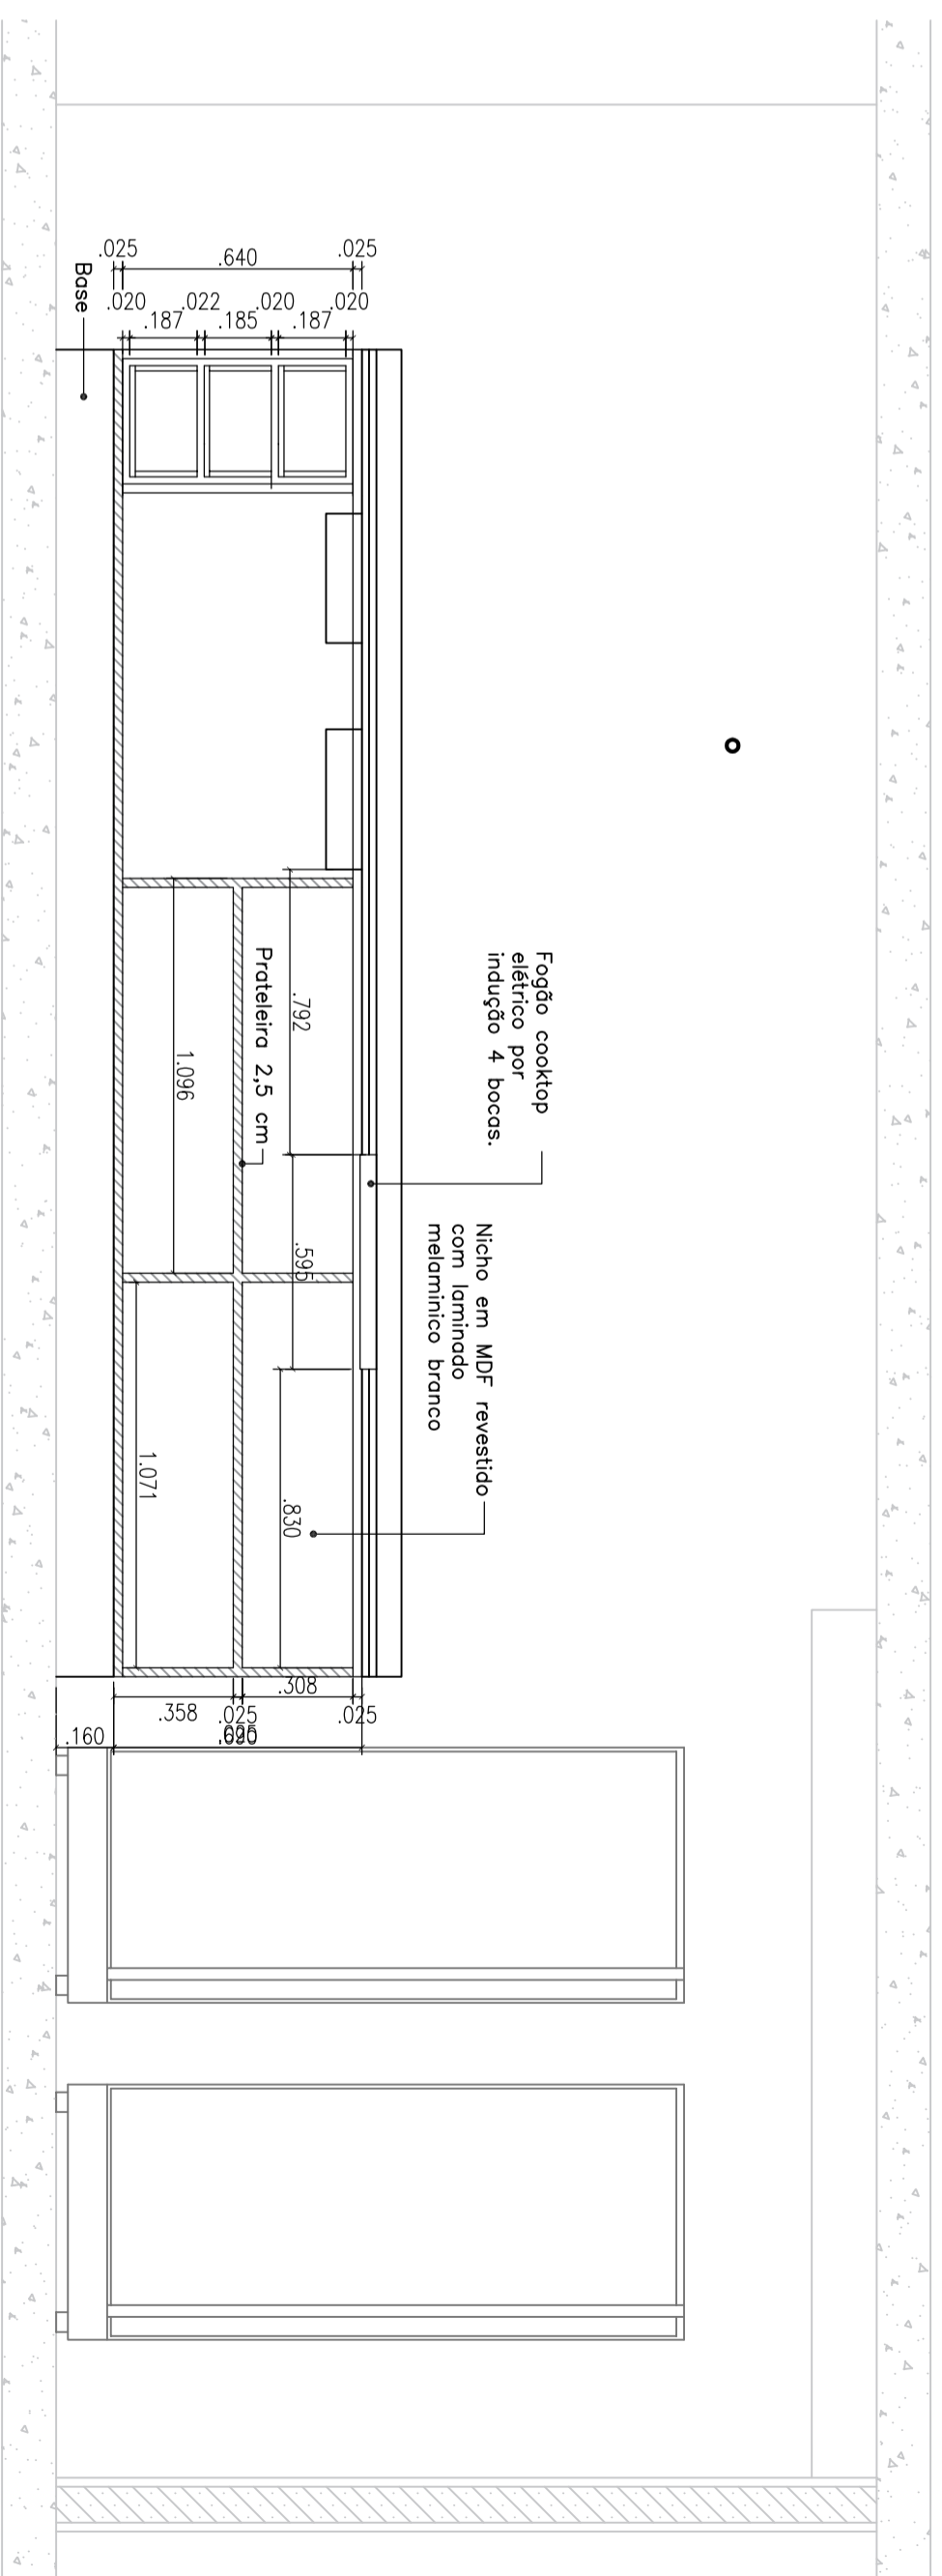

REFEITÓRIO - BALÇÃO - PLANTA BAIXA
ESCALA 1:20

CORTE ESQUEMÁTICO
ESCALA 1:25

Fechamento do vão entre a bancada e o armário. O sistema de fechamento é laminado melâmico branco medif-olure no local após instalação do armário. Sistema p/porta de correr HETTICH modelo SLIDE LINE 56 p/ 2 portas.

O armário deverá ser instalado recuando 3 cm da parte frontal da bancada instalada. Devido os armários existentes e novos, ajustados, podendo ter pequenas alterações nas medidas de projeto, conforme medição no local.

DETALHE 02 - Fechamento armário inferior
ESCALA 1:10

REFEITÓRIO - BALÇÃO - VISTA EXTERNA
ESCALA 1:20

REFEITÓRIO - BALÇÃO - VISTA INTERNA
ESCALA 1:20

DISCIPLINA: MOBILIÁRIO - 1.2 CONJUNTO DE ARMÁRIOS - 12-21
SPECIALIDADE: REFEITÓRIO
CONTEÚDO: PLANTA BAIXA, VISTAS, CORTE E DETALHE
DESENHO: HADALMILETICIA/JANNAINA
DATA: 03/07/2015
ESCALA: INDICADA