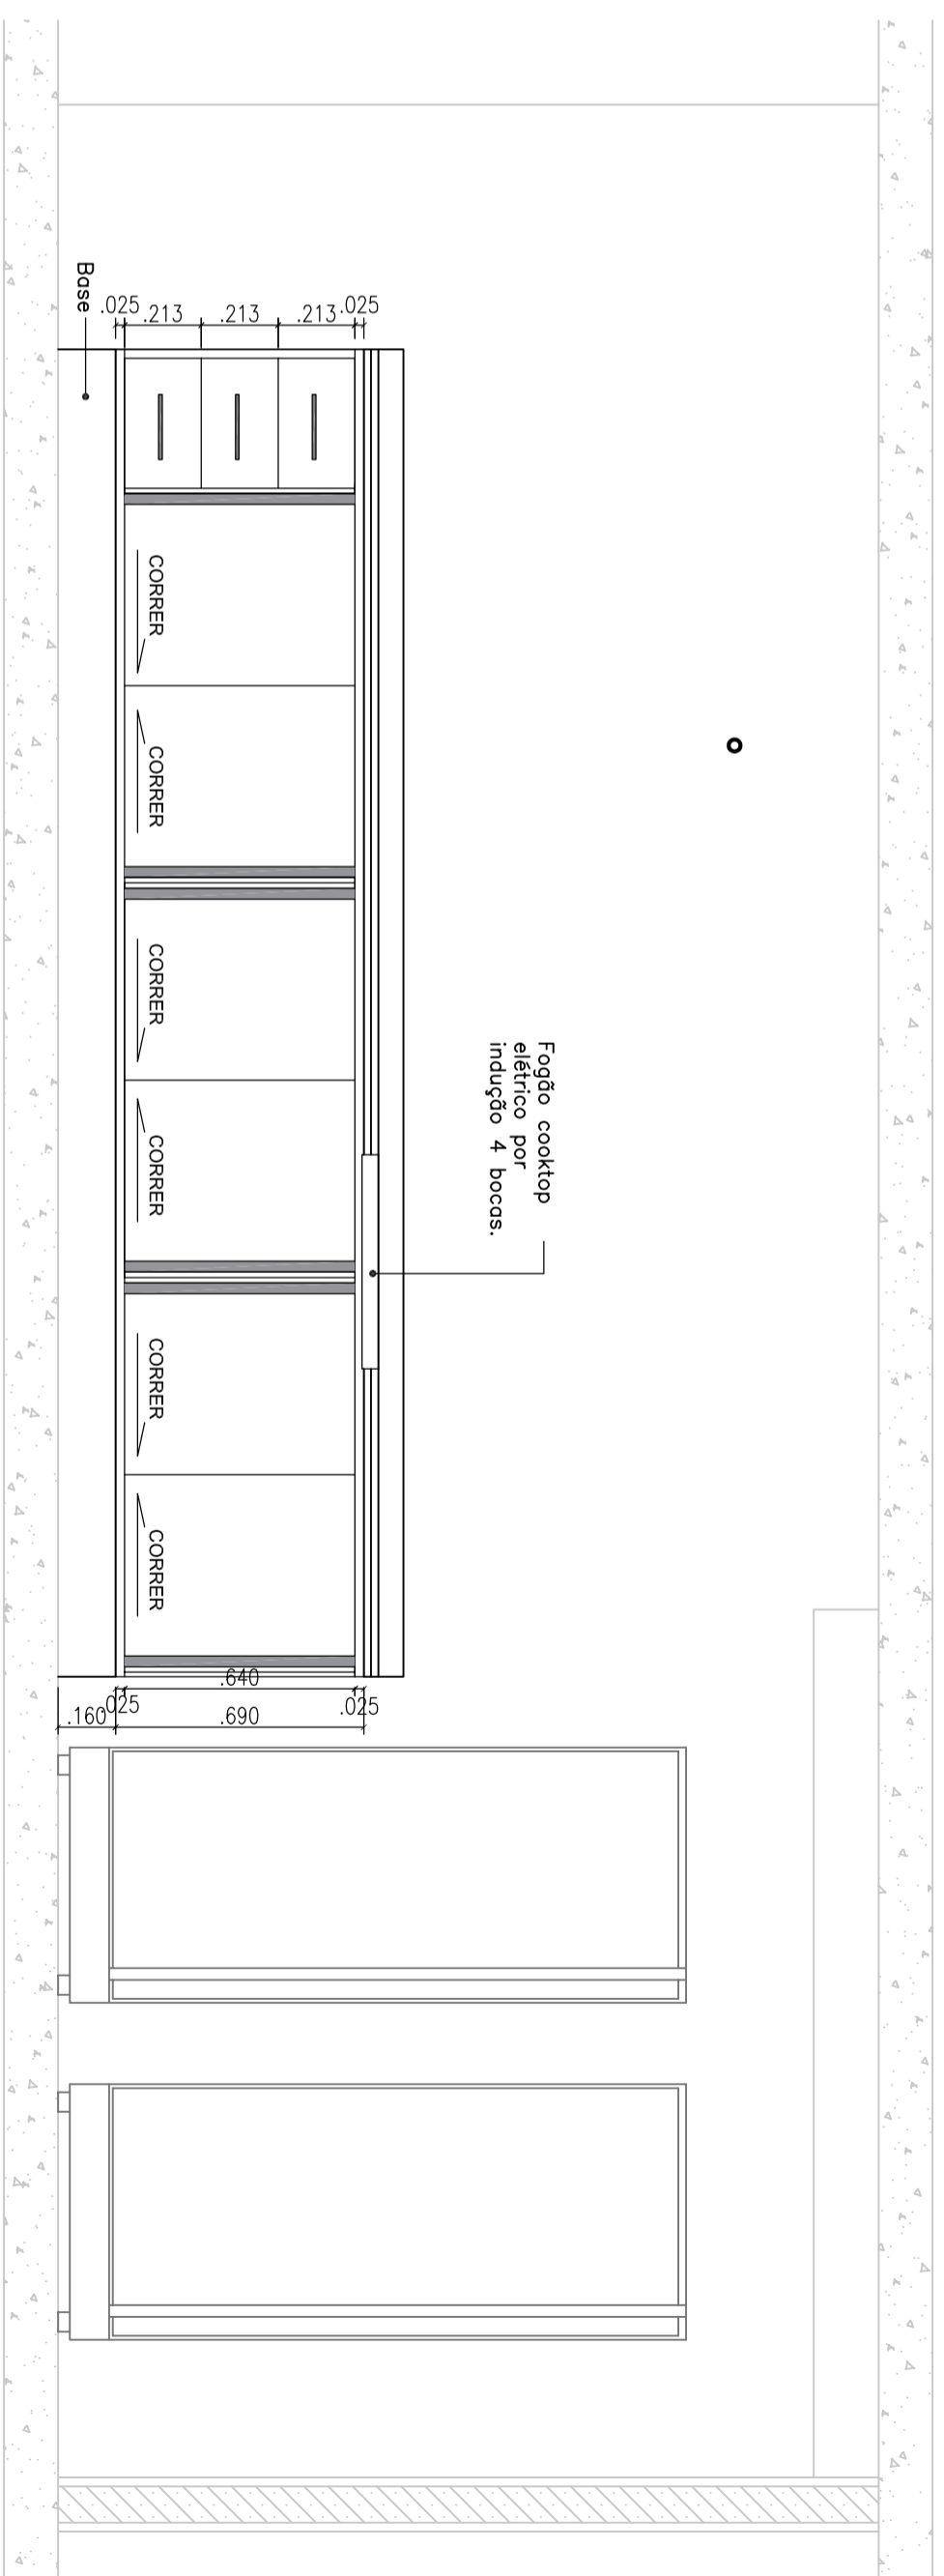

REFEITÓRIO - BALÇÃO - PLANTA BAIXA
ESCALA 1:20

CORTE ESQUEMÁTICO
ESCALA 1:25

Fechamento do vão entre a bancada e o armário. O sistema de fechamento é laminado melâmico branco medif-olure no local após instalação do armário. Sistema p/porta de correr HETTICH modelo SLIDE LINE 56 p/ 2 portas.

O armário deverá ser instalado recuando 3 cm da parte frontal da bancada instalada. Devido os armários existentes e novos, ajustados, podendo ter pequenas alterações nas medidas de projeto, conforme medição no local.

DETALHE 02 - Fechamento armário inferior
ESCALA 1:10

REFEITÓRIO - BALÇÃO - VISTA EXTERNA
ESCALA 1:20

REFEITÓRIO - BALÇÃO - VISTA INTERNA
ESCALA 1:20

DISCIPLINA: MOBILIÁRIO - 1.2 CONJUNTO DE ARMÁRIOS - 12-21
SPECIALIDADE: REFEITÓRIO
CONTEÚDO: PLANTA BAIXA, VISTAS, CORTE E DETALHE
DESENHO: HADALMILETICIA/JANNAINA
DATA: 03/07/2015
ESCALA: INDICADA