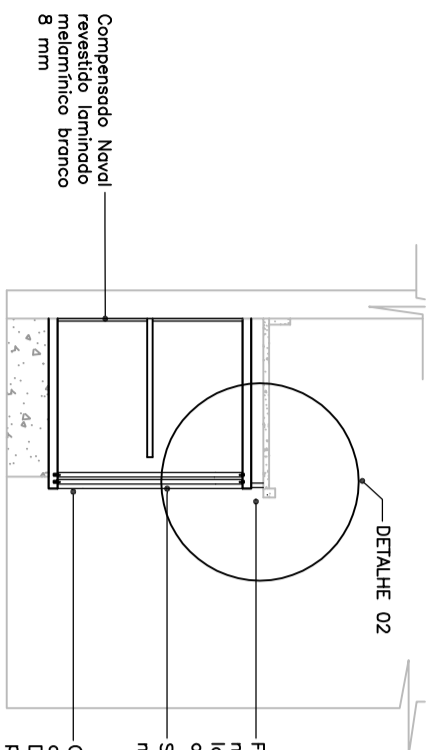

REFEITÓRIO - BALÇÃO - PLANTA BAIXA
ESCALA 1:20

CORTE ESQUEMÁTICO
ESCALA 1:25

Fechamento do vão entre a bancada e o armário. O sistema de fechamento é laminado melâmico branco medif-olure no local após instalação do armário. Sistema p/porta de correr HETTICH modelo SLIDE LINE 56 p/ 2 portas.

O armário deverá ser instalado recuando 3 cm da parte frontal da bancada instalada. Devido os armários existentes e novos, ajustados, podendo ter pequenas alterações nas medidas de projeto, conforme medição no local.

DETALHE 02 - Fechamento armário inferior
ESCALA 1:10

REFEITÓRIO - BALÇÃO - VISTA EXTERNA
ESCALA 1:20

REFEITÓRIO - BALÇÃO - VISTA INTERNA
ESCALA 1:20

DISCIPLINA: MOBILIÁRIO - 1.2 CONJUNTO DE ARMÁRIOS - 12-21
SPECIALIDADE: REFEITÓRIO
CONTEÚDO: PLANTA BAIXA, VISTAS, CORTE E DETALHE
DESENHO: HADALMILETICIA/JANNAINA
DATA: 03/07/2015
ESCALA: INDICADA